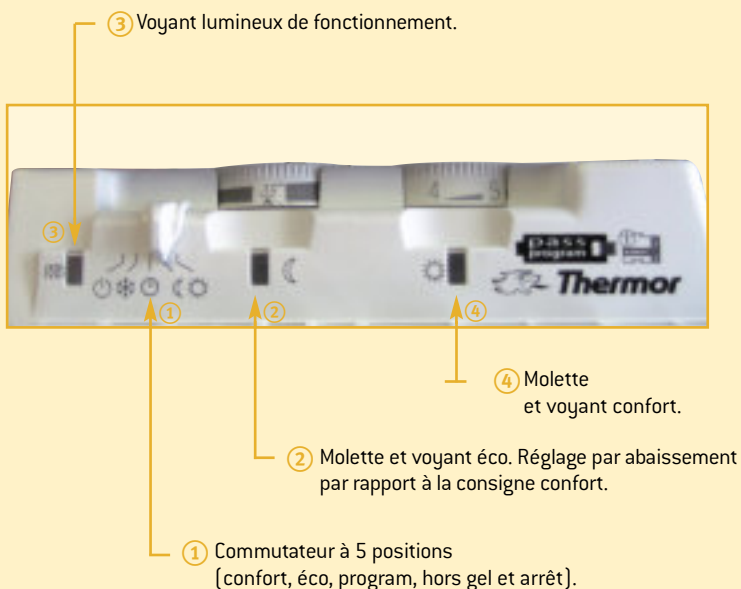

FONCTIONNEMENT :

POUR EN SAVOIR PLUS :

Cotes d'encombrement et d'installation :