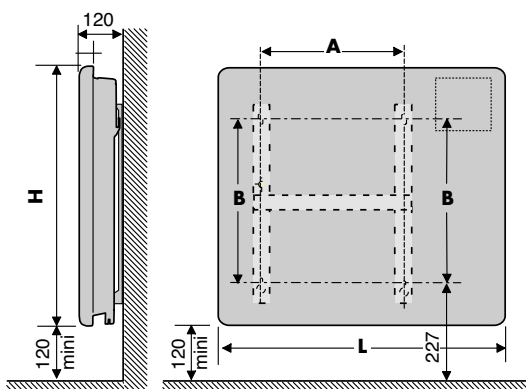

Ses points forts :

- ▶ Économie et confort : jusqu'à -25% sur votre facture de chauffage
- ▶ Très facile à programmer
- ▶ 3 programmes pour s'adapter aux nouveaux rythmes de vie

Pour programmer votre installation, insérez la carte dans une interface fil pilote (ou courant porteur) à l'arrière de l'appareil, au dos du boîtier de commandes.

FONCTIONNEMENT :

POUR EN SAVOIR PLUS :

Cotes d'encombrement et d'installation :

Ovation horizontal					
Puissance en Watts	Dimensions L x H x E en mm	Cote A en mm	Cote B en mm	Références	
				Blanc	Beige
750 W	610 x 680 x 120	230.8	436	479 021	479 020
1000 W	760 x 680 x 120	380.8	436	479 031	479 030
1250 W	910 x 680 x 120	530.8	436	479 041	479 040
1500 W	1060 x 680 x 120	680.8	436	479 051	479 050
2000 W	1360 x 680 x 120	980.8	436	479 071	479 070
Ovation vertical					
Puissance en Watts	Dimensions L x H x E en mm	Cote A en mm	Cote B en mm	Références	
				Blanc	Beige
1500 W	610 x 1200 x 135	231	957	429 051	429 050
2000 W	760 x 1200 x 135	381	957	429 071	429 070