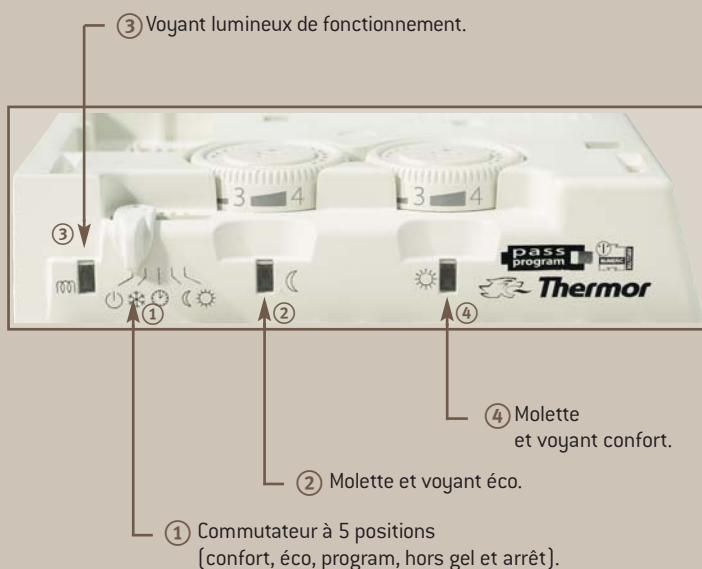

FONCTIONNEMENT :