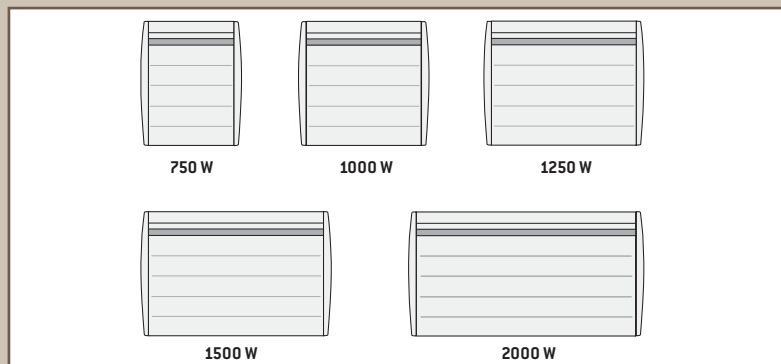

QUELLE TAILLE POUR QUELLE PUISSANCE ?