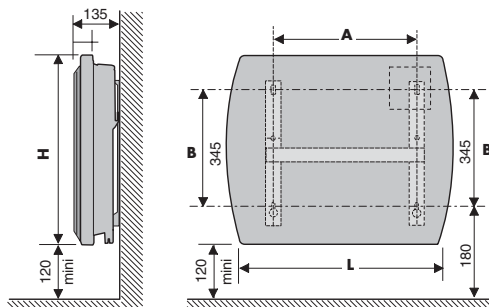

FONCTIONNEMENT :

Cotes d'encombrement et d'installation :

POUR EN SAVOIR PLUS :

Pallas						
Puissance en Watts	Dimensions L x H x E en mm	Cote A en mm	Cote B en mm	Références		
				Blanc	Beige	Bois
750 W	497 x 615 x 135	269	345	477 021	477 020	
1000 W	645 x 615 x 135	417	345	477 031	477 030	477 033
1250 W	793 x 615 x 135	566	345	477 041	477 040	
1500 W	941 x 615 x 135	713	345	477 051	477 050	477 053
2000 W	1163 x 615 x 135	935	345	477 071	477 070	477 073